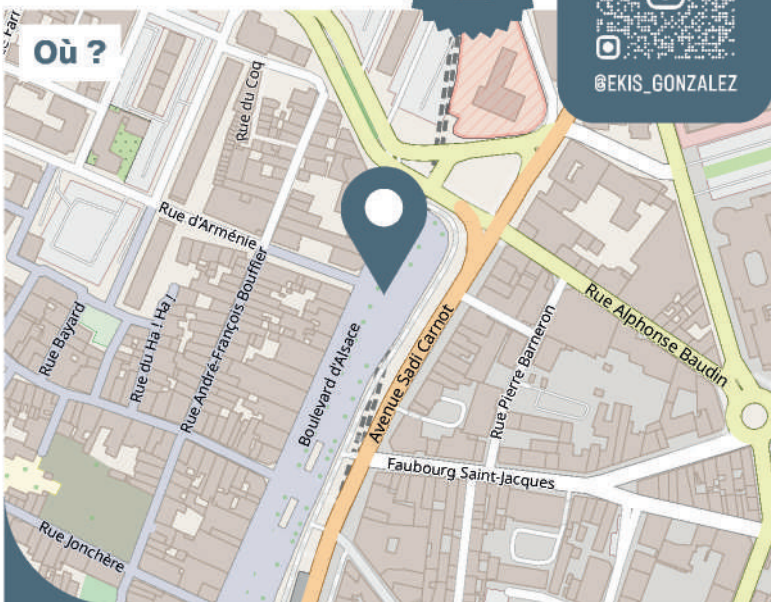

15, rue des frères Montgolfier

26000 Valence (proche de la cité scolaire Camille Vernet)

Qui ?

Ekis (Fra)
Le 31/08/24

Lancement officiel
du festival à 18h30
en présence
de M. le Maire

visible jusqu'au
21/09/2024

@EKIS_GONZALEZ

Où ?

23, boulevard d'Alsace

26000 Valence (proche de la statue de Montalivet)

Qui ?

Ana Langeheldt (Esp)

du 02/09/24 au 08/09/24

@ANA_LANGEHELDT

Où ?

Complexe gymnique Arthur Magakian

26000 Valence (proche du palais des congrès)

Qui ?

Lucy Lucy (Fra)

Du 07/09/24 au 08/09/24

@LUCYLUCYONE

Où ?

15, rue Balzac

26000 Valence (proche de la gare et du centre ville)

Qui ?

Zésar Bahamonte (Esp)

Du 09/09/24 au 15/09/24

@ZESARBAHAMONTE

Où ?

14, rue Dr Roux