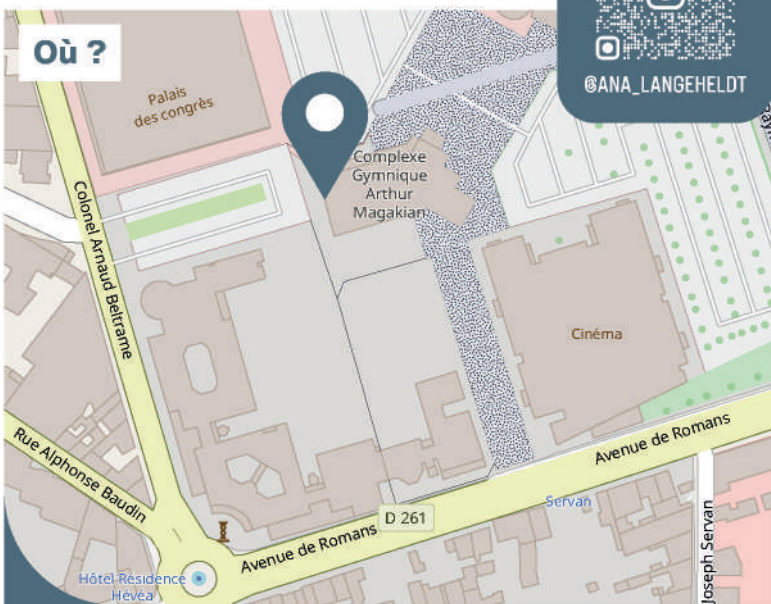

@EKIS_GONZALEZ

Où ?

23, boulevard d'Alsace

26000 Valence (proche de la statue de Montalivet)

Qui ?

Ana Langeheldt (Esp)

du 02/09/24 au 08/09/24

@ANA_LANGEHELDT

Où ?

Complexe gymnique Arthur Magakian

26000 Valence (proche du palais des congrès)

Qui ?

Lucy Lucy (Fra)

Du 07/09/24 au 08/09/24

@LUCYLUCYONE

Où ?

15, rue Balzac

26000 Valence (proche de la gare et du centre ville)

Qui ?

Zésar Bahamonte (Esp)

Du 09/09/24 au 15/09/24

@ZESARBAHAMONTE

Où ?

14, rue Dr Roux

26000 Valence (Valensole)

Qui ?

Marion Demeulenaere (Bel)

Du 14/09/24 au 15/09/24

@MARIONDEMEULENAERE

Où ?

La Bastille - 19, Grande Rue

26000 Valence (proche de la mairie)