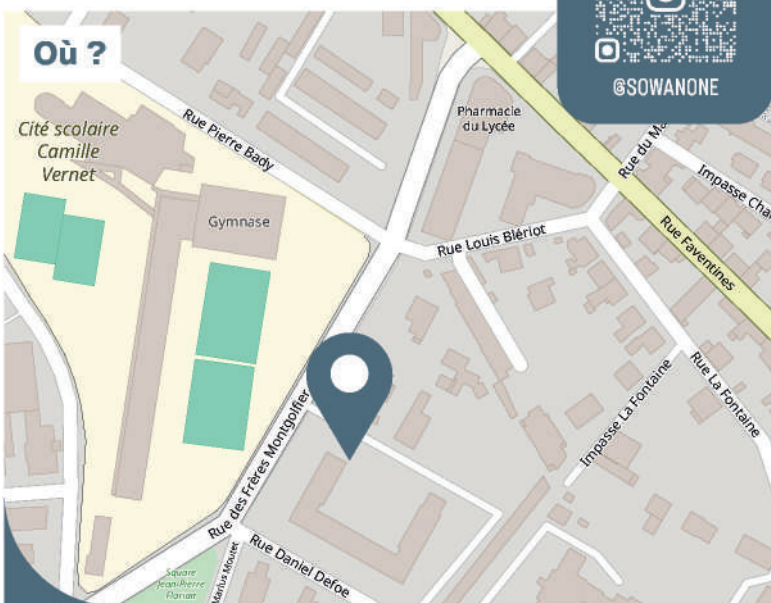

Wall & love.

seconde édition

23 août > 22 septembre 2024

Programme
des réalisations 2024
et récapitulatif
des oeuvres 2023.

Qui ?

Sowan (Fra)
du 23/08/24 au 01/09/24

@SOWANONE

Où ?

@EKIS_GONZALEZ

Où ?

23, boulevard d'Alsace

26000 Valence (proche de la statue de Montalivet)

Qui ?

Ana Langeheldt (Esp)

du 02/09/24 au 08/09/24

@ANA_LANGEHELDT

15, rue Balzac

26000 Valence (proche de la gare et du centre ville)

Qui ?

Zésar Bahamonte (Esp)

Du 09/09/24 au 15/09/24

@ZESARBAHAMONTE

Où ?

14, rue Dr Roux

♥
wall &
love.

f @ well and love

Mural Art Meeting
Valence / Août 2023

Sowan (Fra)

Mapsism (Fra)

Nesta (Fra)

Chipo (Fra)

Localisation des fresques.