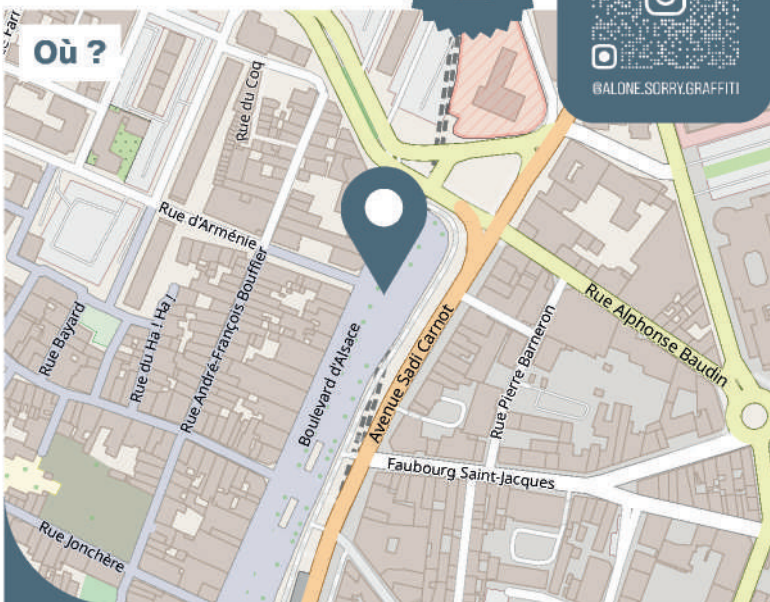

15, rue Balzac

26000 Valence (proche de la gare et du centre ville)

Qui ?

Zésar Bahamonte (Esp)

Du 09/09/24 au 15/09/24

@ZESARBAHAMONTE

Où ?

14, rue Dr Roux

17, avenue du président Hérriot
26000 Valence (proche de la préfecture)

Qui ?

Heng (Fra)

Fresque réalisée en 2023

Où ?

Résidence Rochecolombe - 48, rue Amblard

26000 Valence (proche du diaconat protestant)

Qui ?

Alone (Fra)

Fresque réalisée en 2023

visible jusqu'au
31/08/2024

@ALDNE.SORRY.GRAFFITI

Où ?

23, boulevard d'Alsace

26000 Valence (proche de la statue de Montalivet)

Qui ?

♥
wall &
love.

f @ well and love

Mural Art Meeting
Valence / Août 2023

Sowan (Fra)

Mapsism (Fra)

Nesta (Fra)

Chipo (Fra)

Localisation des fresques.