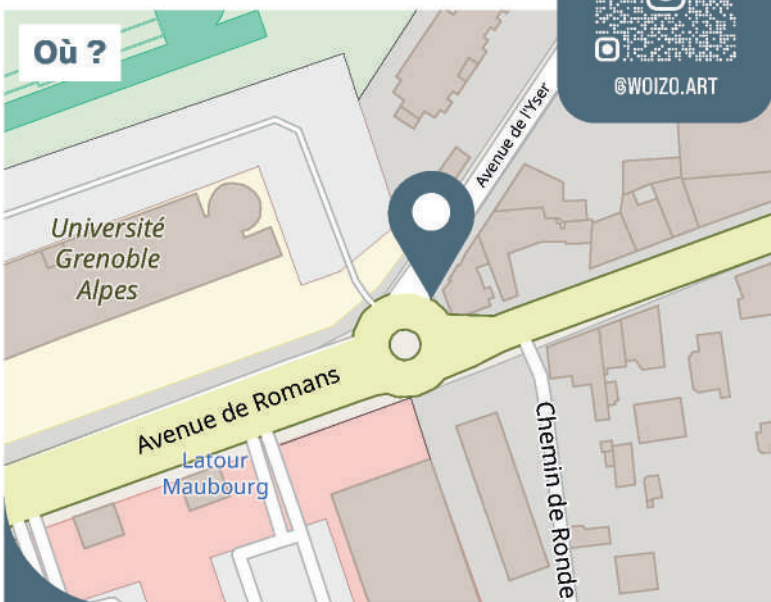

15, rue Balzac

26000 Valence (proche de la gare et du centre ville)

Qui ?

Zésar Bahamonte (Esp)

Du 09/09/24 au 15/09/24

@ZESARBAHAMONTE

Où ?

14, rue Dr Roux

26000 Valence (Valensole)

Qui ?

Marion Demeulenaere (Bel)

Du 14/09/24 au 15/09/24

@MARIONDEMEULENAERE

Où ?

La Bastille - 19, Grande Rue

26000 Valence (proche de la mairie)

Qui ?

Woizo (Fra)

Du 16/09/24 au 22/09/24

@WOIZO.ART

Où ?

105, avenue de Romans

26000 Valence (proche Latour-Maubourg)

Qui ?

NSN
997
24

NSN 997 (Ita)

Du 21/09/24 au 22/09/24

@NSN997

Où ?

23, boulevard d'Alsace

26000 Valence (proche de la statue de Montalivet)

Qui ?