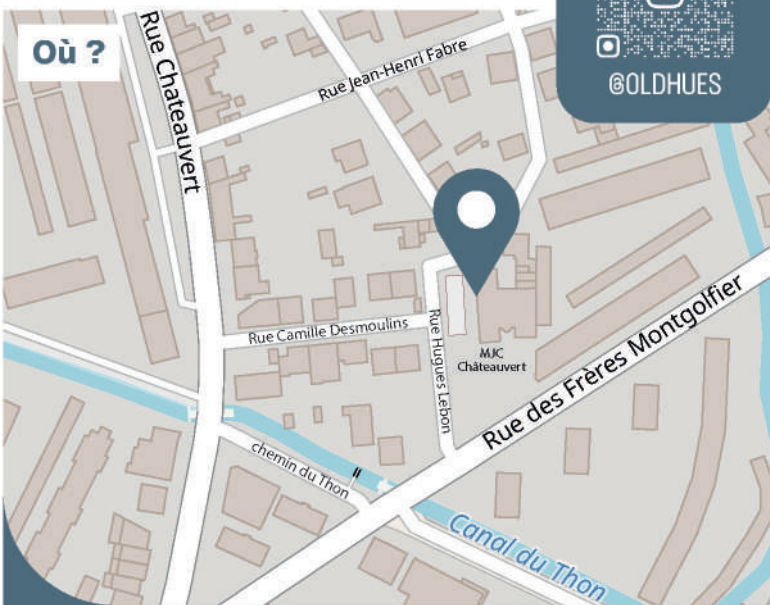

15, rue Balzac

26000 Valence (proche de la gare et du centre ville)

Qui ?

Zésar Bahamonte (Esp)

Du 09/09/24 au 15/09/24

@ZESARBAHAMONTE

Où ?

14, rue Dr Roux

Chemin de Ronde

Aven

105, avenue de Romans

26000 Valence (proche Latour-Maubourg)

Qui ?

Megan Oldhues (Can)
Fresques réalisées en 2023

Où ?

MJC Châteauevert - 3, place des Buissonnets
26000 Valence (proche de la cité scolaire Camille Vernet)

Qui ?

Fokus (Fra)

Fresque réalisée en 2023

Où ?

École Louise Michel - 79, rue Henri Dunant
26000 Valence (proche de la MPT du Petit Charran)

Qui ?

Ciclope (Arg)

Fresque réalisée en 2023

Où ?

7, rue de Briffaut

26000 Valence (proche de la mairie)

Qui ?

Remy Uno (Fra)

Fresque réalisée en 2023

@REMY.UNO

Où ?