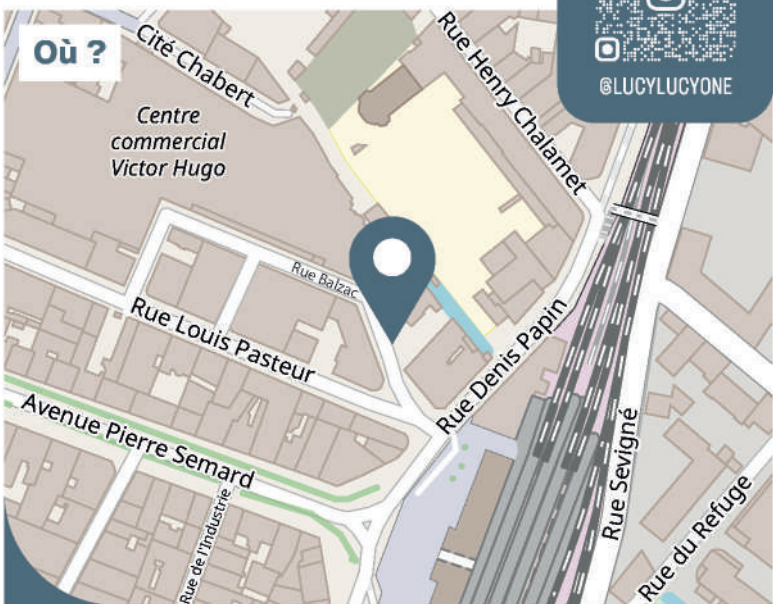

@EKIS_GONZALEZ

Où ?

23, boulevard d'Alsace

26000 Valence (proche de la statue de Montalivet)

Qui ?

Ana Langeheldt (Esp)

du 02/09/24 au 08/09/24

@ANA_LANGEHELDT

Où ?

Complexe gymnique Arthur Magakian

26000 Valence (proche du palais des congrès)

Qui ?

Lucy Lucy (Fra)

Du 07/09/24 au 08/09/24

@LUCYLUCYONE

Où ?

15, rue Balzac

26000 Valence (proche de la gare et du centre ville)

Qui ?

Zésar Bahamonte (Esp)

Du 09/09/24 au 15/09/24

@ZESARBAHAMONTE

Où ?

14, rue Dr Roux

26000 Valence (Valensole)

Qui ?

Marion Demeulenaere (Bel)

Du 14/09/24 au 15/09/24

@MARIONDEMEULENAERE

Où ?

La Bastille - 19, Grande Rue

26000 Valence (proche de la mairie)