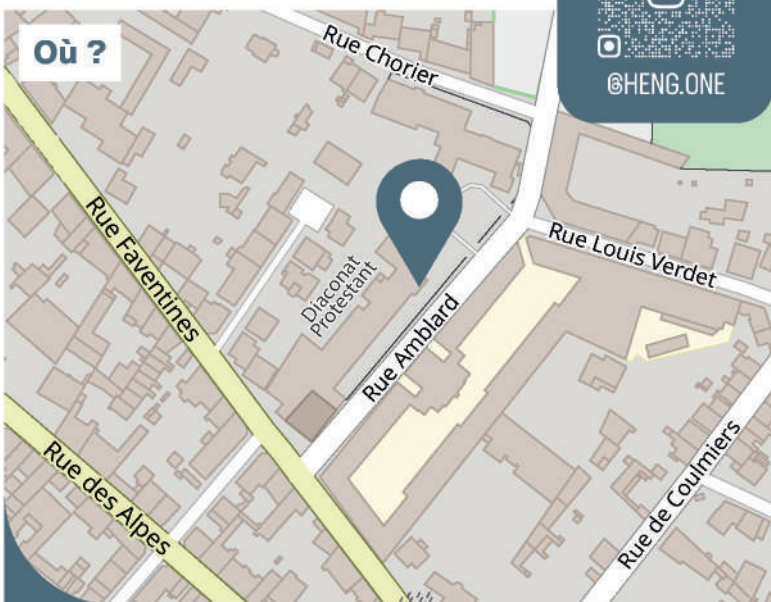

Où ?

7, rue de Briffaut

26000 Valence (proche de la mairie)

Qui ?

Remy Uno (Fra)

Fresque réalisée en 2023

@REMY.UNO

Où ?

17, avenue du président Hérriot
26000 Valence (proche de la préfecture)

Qui ?

Heng (Fra)

Fresque réalisée en 2023

Où ?

Résidence Rochecolombe - 48, rue Amblard

26000 Valence (proche du diaconat protestant)

Qui ?

Alone (Fra)

Fresque réalisée en 2023

visible jusqu'au
31/08/2024

@ALDNE.SORRY.GRAFFITI

Où ?

23, boulevard d'Alsace

26000 Valence (proche de la statue de Montalivet)

Qui ?

♥
wall &
love.

f @ well and love

Mural Art Meeting
Valence / Août 2023

Sowan (Fra)

Mapsism (Fra)

Nesta (Fra)

Chipo (Fra)

Localisation des fresques.