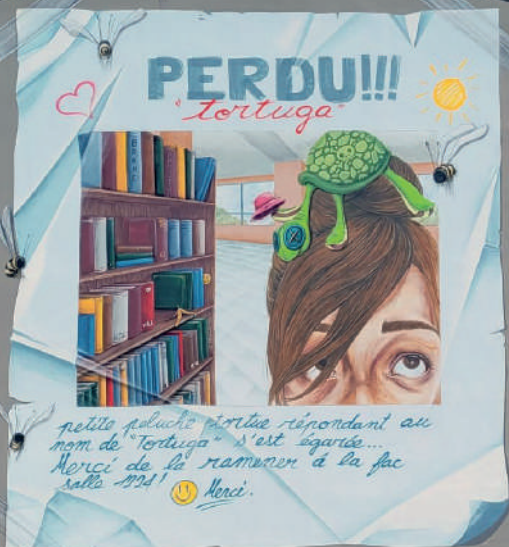

NSN
997
24

NSN 997 (Ita)

Du 21/09/24 au 22/09/24

@NSN997

Où ?

23, boulevard d'Alsace

26000 Valence (proche de la statue de Montalivet)

Qui ?