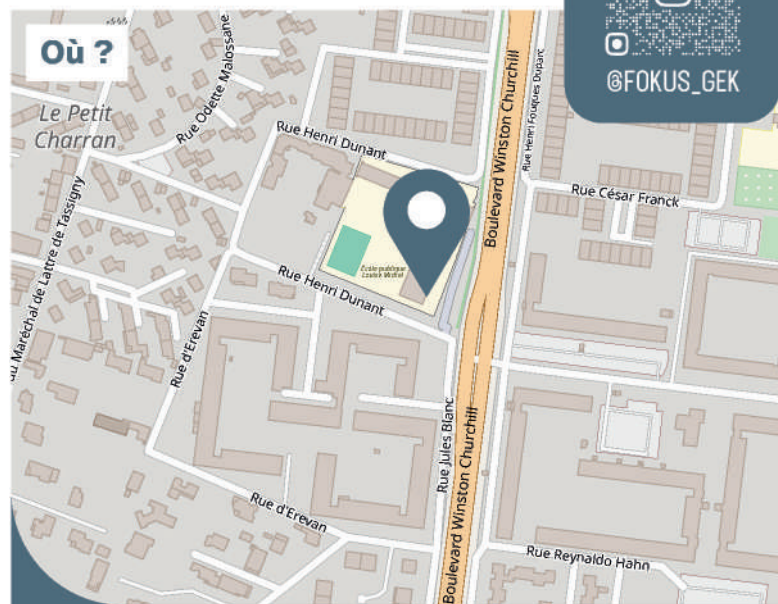

15, rue Balzac

26000 Valence (proche de la gare et du centre ville)

Qui ?

Zésar Bahamonte (Esp)

Du 09/09/24 au 15/09/24

@ZESARBAHAMONTE

Où ?

14, rue Dr Roux

Chemin de Ronde

Aven

105, avenue de Romans

26000 Valence (proche Latour-Maubourg)

Qui ?

Megan Oldhues (Can)
Fresques réalisées en 2023

Où ?

MJC Châteauevert - 3, place des Buissonnets
26000 Valence (proche de la cité scolaire Camille Vernet)

Qui ?

Fokus (Fra)

Fresque réalisée en 2023

Où ?

École Louise Michel - 79, rue Henri Dunant
26000 Valence (proche de la MPT du Petit Charran)

Qui ?

Ciclope (Arg)

Fresque réalisée en 2023

Où ?

7, rue de Briffaut

26000 Valence (proche de la mairie)

Qui ?

Remy Uno (Fra)

Fresque réalisée en 2023

@REMY.UNO

Où ?