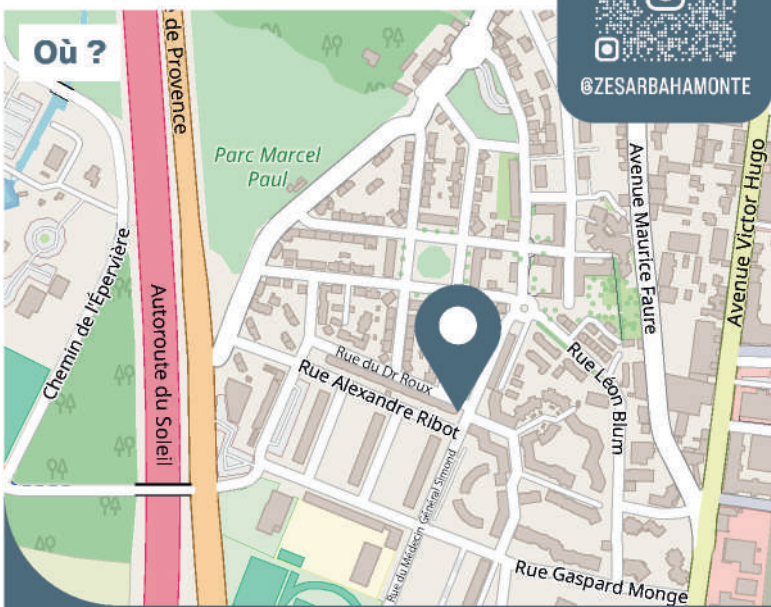

@EKIS_GONZALEZ

Où ?

23, boulevard d'Alsace

26000 Valence (proche de la statue de Montalivet)

Qui ?

Ana Langeheldt (Esp)

du 02/09/24 au 08/09/24

@ANA_LANGEHELDT

Où ?

Complexe gymnique Arthur Magakian

26000 Valence (proche du palais des congrès)

Qui ?

Lucy Lucy (Fra)

Du 07/09/24 au 08/09/24

@LUCYLUCYONE

Où ?

15, rue Balzac

26000 Valence (proche de la gare et du centre ville)

Qui ?

Zésar Bahamonte (Esp)

Du 09/09/24 au 15/09/24

@ZESARBAHAMONTE

Où ?

14, rue Dr Roux

26000 Valence (Valensole)

Qui ?

Marion Demeulenaere (Bel)

Du 14/09/24 au 15/09/24

@MARIONDEMEULENAERE

Où ?

La Bastille - 19, Grande Rue

26000 Valence (proche de la mairie)