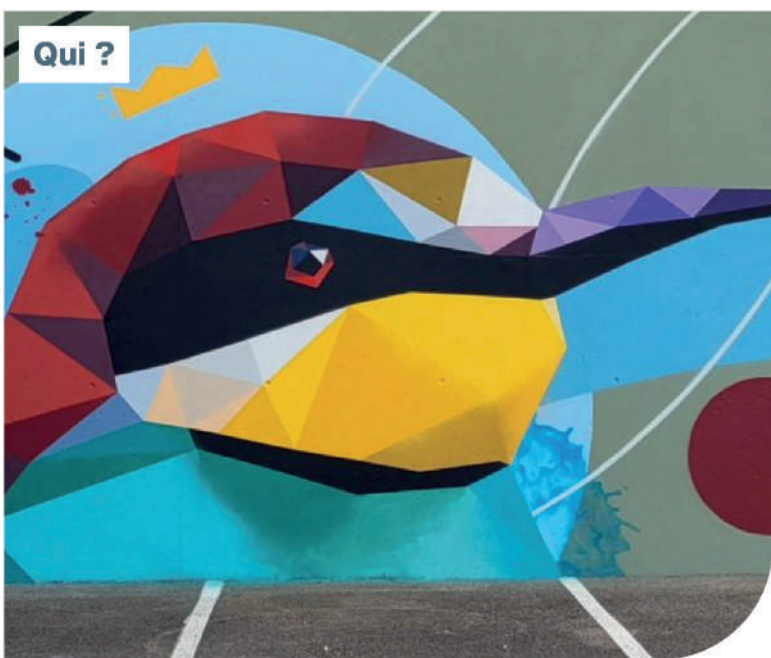

Qui ?

Sowan (Fra)
du 23/08/24 au 01/09/24