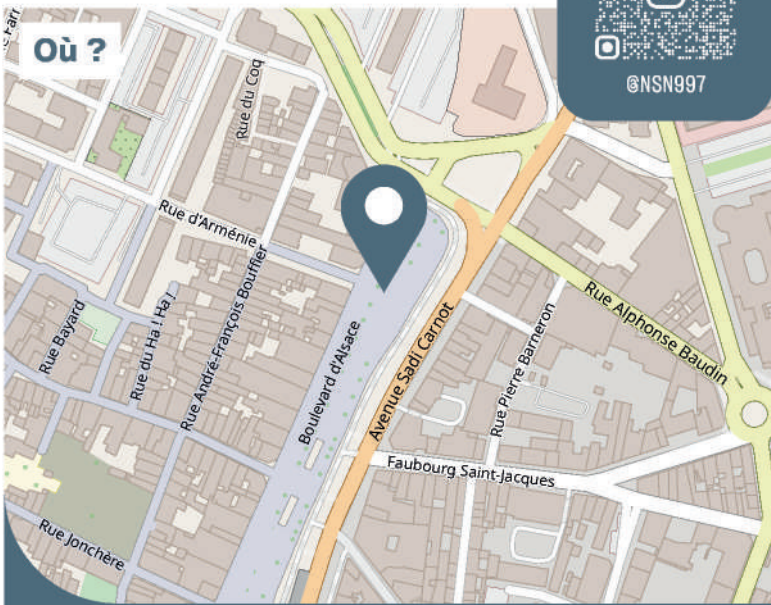

15, rue Balzac

26000 Valence (proche de la gare et du centre ville)

Qui ?

Zésar Bahamonte (Esp)

Du 09/09/24 au 15/09/24

@ZESARBAHAMONTE

Où ?

14, rue Dr Roux

Qui ?

Woizo (Fra)

Du 16/09/24 au 22/09/24

@WOIZO.ART

Où ?

105, avenue de Romans

26000 Valence (proche Latour-Maubourg)

Qui ?

NSN
997
24

NSN 997 (Ita)

Du 21/09/24 au 22/09/24

@NSN997

Où ?

23, boulevard d'Alsace

26000 Valence (proche de la statue de Montalivet)

Qui ?

Midi 24 (Fra)

Fresque réalisée en 2023

visible jusqu'au
16/09/2024

@MIDIVINGTQUATRE

Où ?

Université
Grenoble
Alpes

Avenue de Romans

Latour
Maubourg