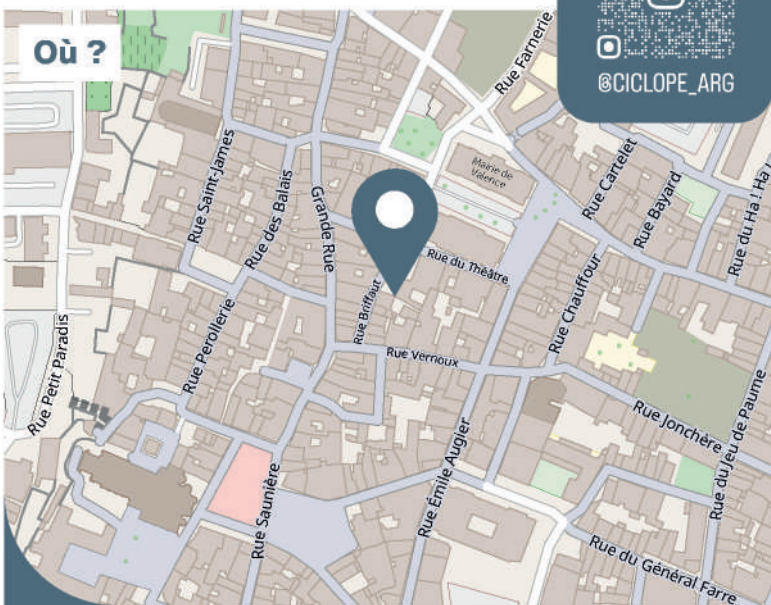

Chemin de Ronde

Aven

105, avenue de Romans

26000 Valence (proche Latour-Maubourg)

Qui ?

Megan Oldhues (Can)
Fresques réalisées en 2023

Où ?

MJC Châteauevert - 3, place des Buissonnets
26000 Valence (proche de la cité scolaire Camille Vernet)

Qui ?

Fokus (Fra)

Fresque réalisée en 2023

Où ?

École Louise Michel - 79, rue Henri Dunant
26000 Valence (proche de la MPT du Petit Charran)

Qui ?

Ciclope (Arg)

Fresque réalisée en 2023

Où ?

7, rue de Briffaut

26000 Valence (proche de la mairie)

Qui ?

Remy Uno (Fra)

Fresque réalisée en 2023

@REMY.UNO

Où ?

17, avenue du président Hérriot
26000 Valence (proche de la préfecture)

Qui ?

Heng (Fra)

Fresque réalisée en 2023

Où ?

Résidence Rochecolombe - 48, rue Amblard

26000 Valence (proche du diaconat protestant)

Qui ?