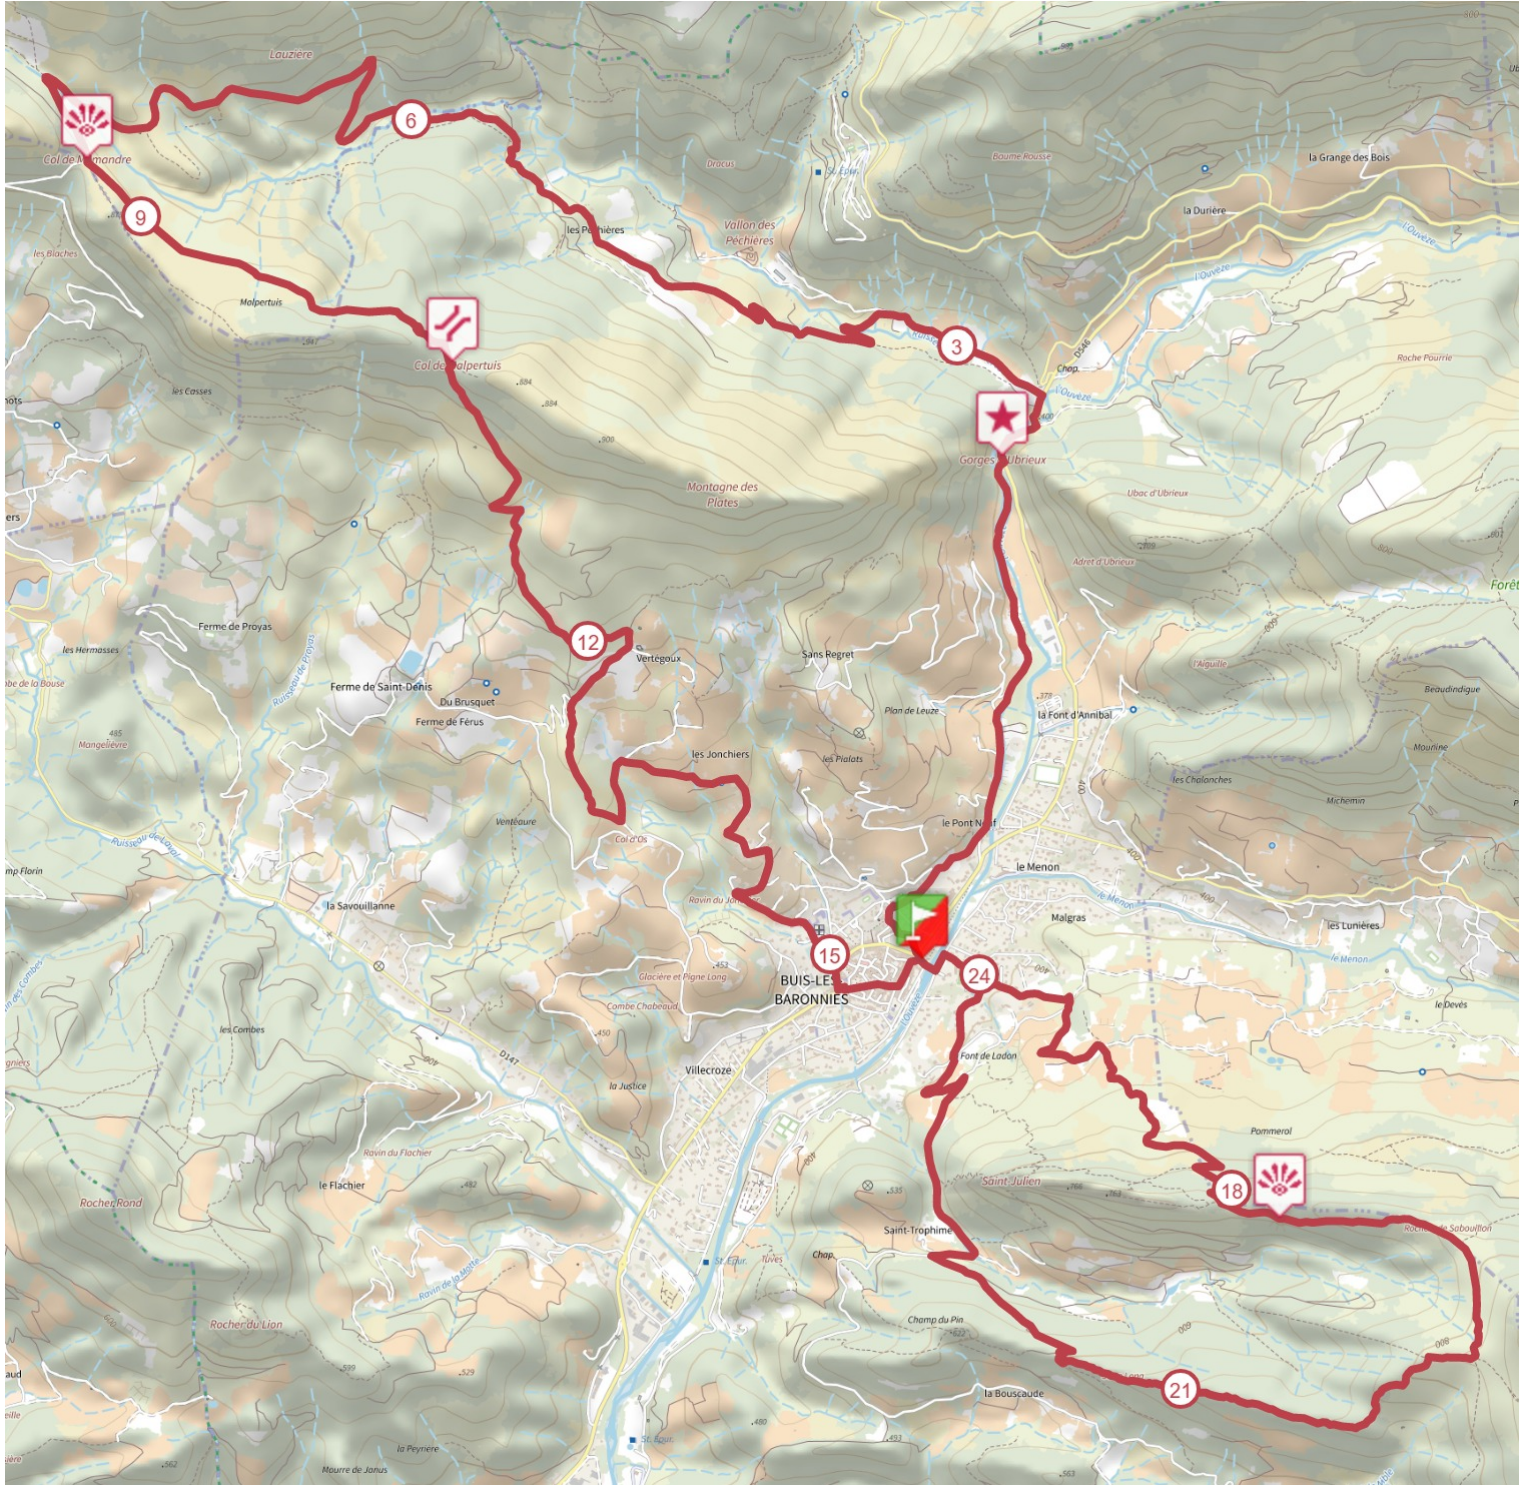

# Circuit 19 - Le grand 8 de Buis

24.3 km 1050 m 1040 m

Trail

<https://espacestrail.run> - ©IGN 2023

> 10% > 20% > 30%

©TraceDeTrail.com