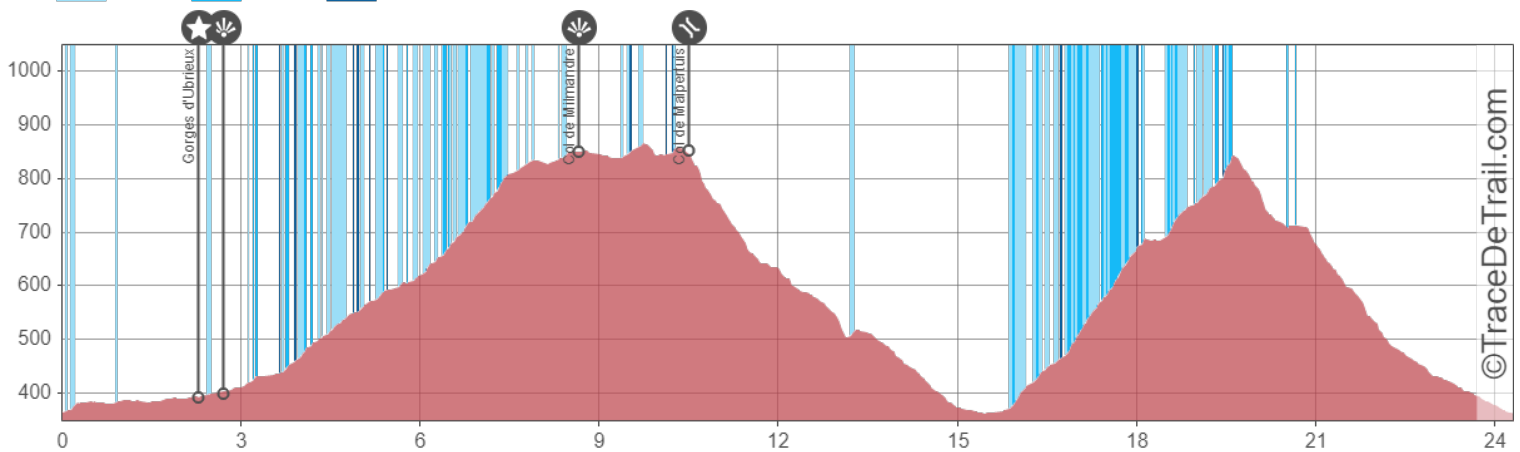

# Circuit 19 - Le grand 8 de Buis

24.3 km 1050 m 1040 m

Trail

<https://espacestrail.run> - ©IGN 2023

> 10% > 20% > 30%

©TraceDeTrail.com