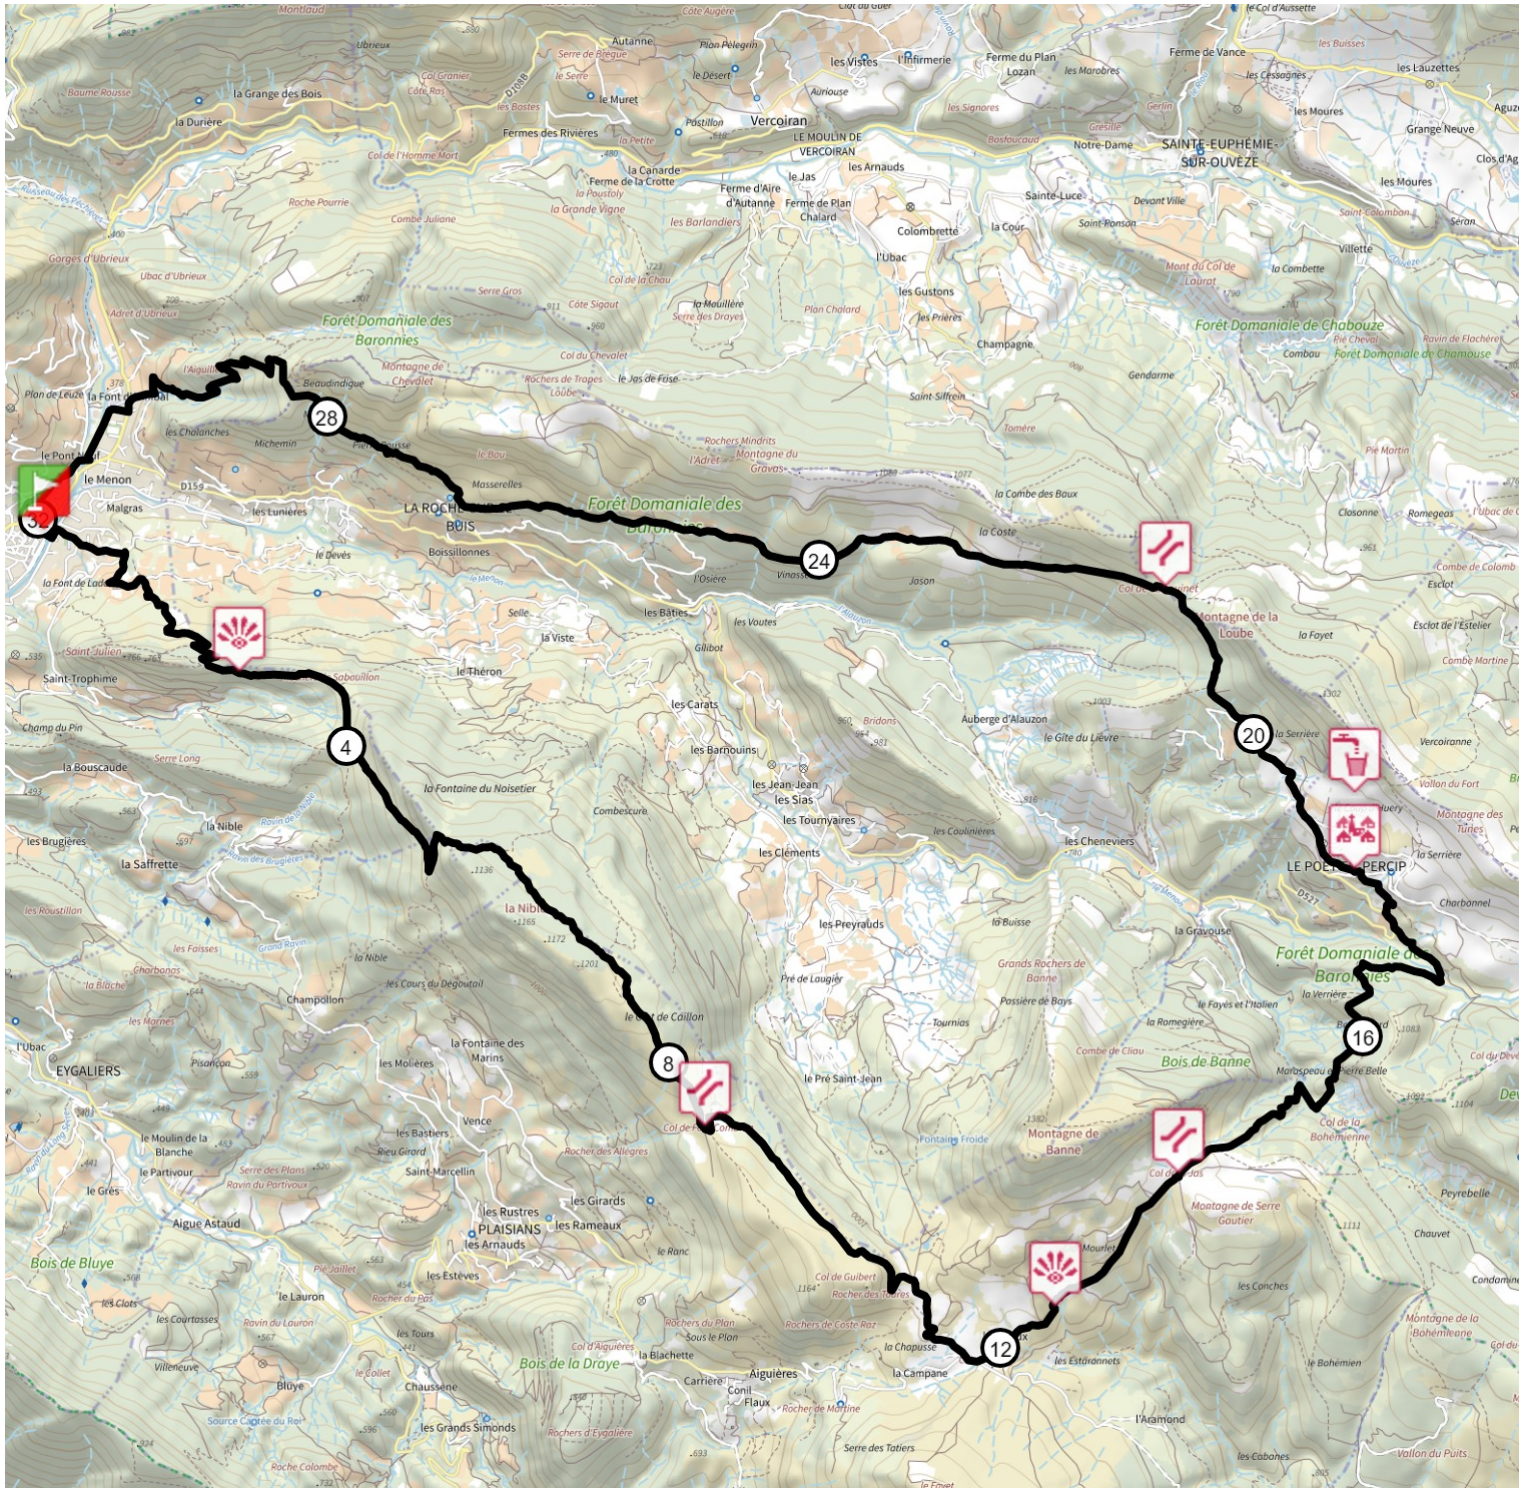

Circuit 21 - De la Nible au Gravas

32.1 km 1500 m 1490 m

Trail

> 10% > 20% > 30%

<https://espacestrail.run> - ©IGN 2023

©TraceDeTrail.com