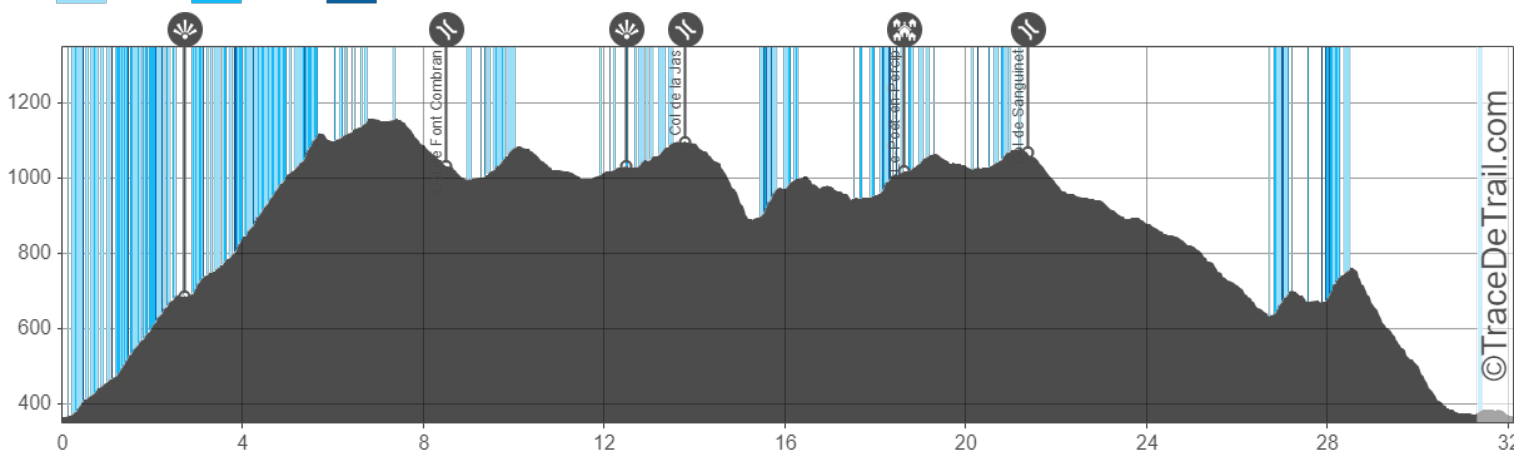

Circuit 21 - De la Nible au Gravas

32.1 km 1500 m 1490 m

Trail

> 10% > 20% > 30%

<https://espacestrail.run> - ©IGN 2023

©TraceDeTrail.com